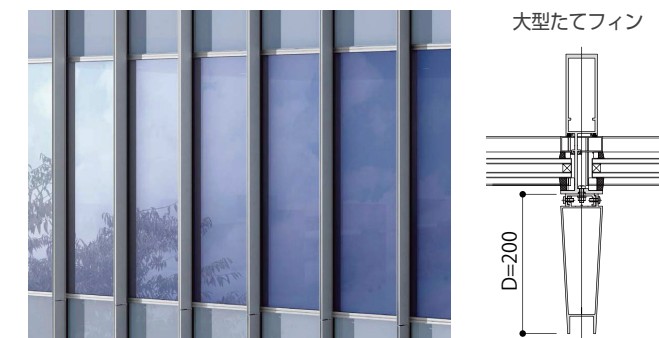

■ D=200 mm の大型たてフィン RX-60 のみ

日射の侵入を防ぐ効果のある大型たてフィンをご用意しました。意匠性と環境性の両立が計れます。