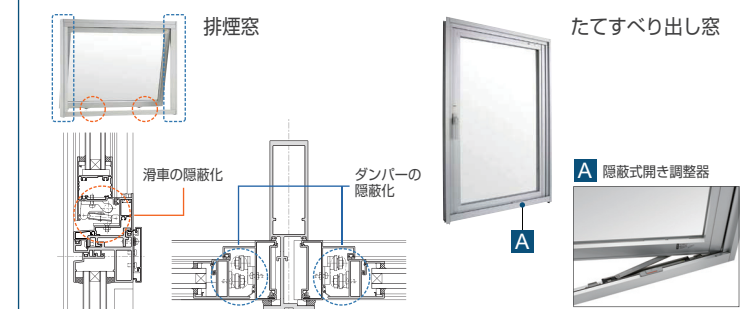

■ 開き調整器の隠蔽化 (オプション)

たてすべり出し窓には、デザイン性を高める「隠蔽式開き調整器」を用意。すっきりシンプルな室内空間を演出します。また、開口部に手を入れることなく解除操作が可能で指はさみ防止に配慮した構造となっています。