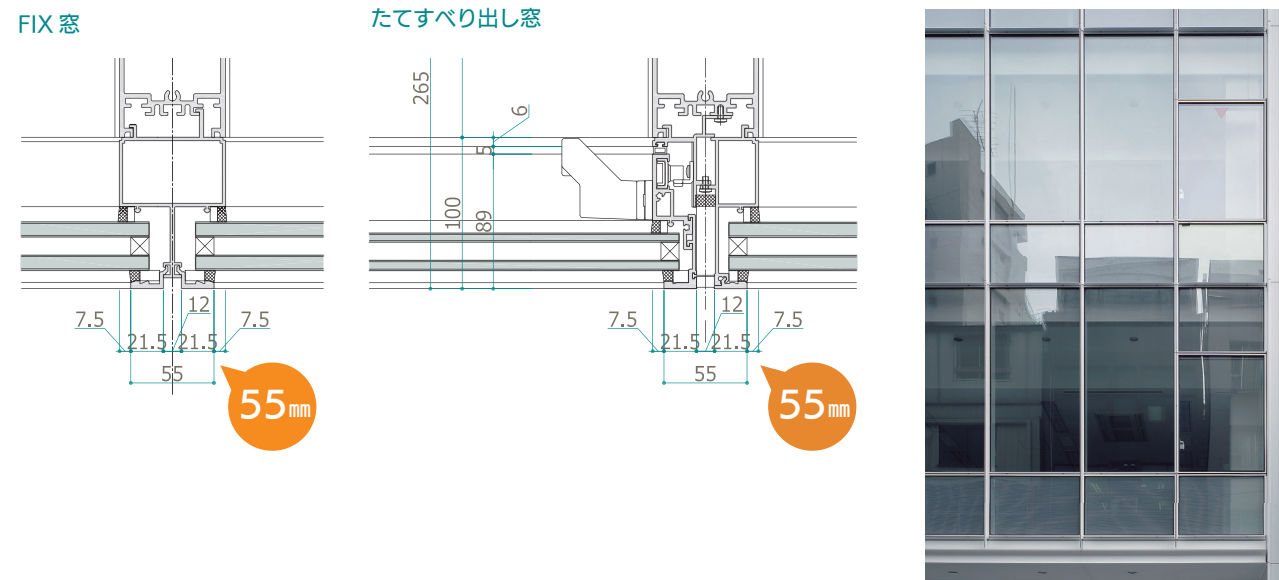

カーテンウォールがここまでスリム & シンプルに。
設計者の想いを自由に表現できるシンプルなカーテンウォール。

SIMPLE
シンプル

オペレーター装置、換気ストッパーを隠ぺい化。
内部からの景観もスッキリと開放感。

排煙窓のオペレーター装置を隠ぺい化。内部に金物が露出せず、室内の雰囲気は損ないません。また、オペレーター装置に付くホコリも抑制でき清潔です。

CLEAR
クリア

耐火ボードをガラス面よりセットバック。
ビジョン部から腰部まで建物全体に透明感。

耐火ボードをガラス面からセットバックさせる構造を採用。これにより、腰部に陰影を与えることでビジョン部から腰部まで建物全体に統一性のある透明感を演出することが可能です。

SLIM
スリム

FIX 部から可動部まで 55 mm のスリムな見付を実現。
隠枠が演出するファサードの統一感。

FIX 部はもちろん可動部に至まで、55 mm というスリムな見付で統一。ALL FIX のような意匠表現が可能となりました。しかも、無目 P=2700 mm の大型可動部や、空気層 12 mm のペアガラスまでの対応も同ディテールで実現できます。

Unity
ユニティ

可動部で 2700 mm の高さを実現。
外部イメージを崩さない意匠の統一感。

H=2700 mm の大型たてすべり出し窓、ピボットヒンジドアをご用意しました。フロア間一枚ガラスのファサードでも意匠性を損なうことなく開口部を設置でき、ファサードに統一感を持たせることが可能です。

Amenity
アメニティ

熱負荷を低減させる空気層 12 mm の複層ガラスまで対応。シーズンを通した快適な空間を実感。

開口部の熱負荷低減に効果の大きい空気層 12 mm の複層ガラスまで対応。夏場の冷房負荷、冬場のコールドドラフトの抑制に効果を発揮します。外部ガラス押さえはガスケットにも対応。シールによるガラスや外壁の汚れを低減できます。また、シールのように養生期間が発生しない為、工期の短縮にも繋がります。