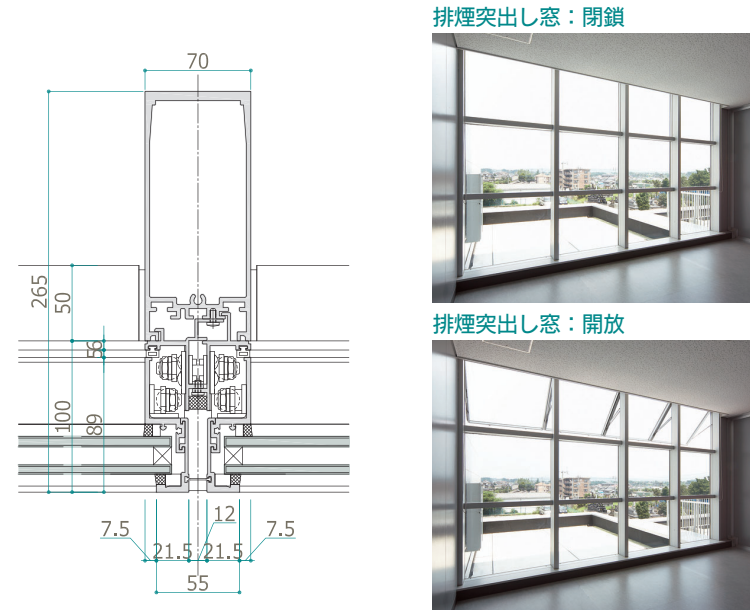

カーテンウォールがここまでスリム & シンプルに。
設計者の想いを自由に表現できるシンプルなカーテンウォール。

SIMPLE
シンプル

オペレーター装置、換気ストッパーを隠ぺい化。
内部からの景観もスッキリと開放感。

排煙窓のオペレーター装置を隠ぺい化。内部に金物が露出せず、室内の雰囲気は損ないません。また、オペレーター装置に付くホコリも抑制でき清潔です。

CLEAR
クリア

耐火ボードをガラス面よりセットバック。
ビジョン部から腰部まで建物全体に透明感。

耐火ボードをガラス面からセットバックさせる構造を採用。これにより、腰部に陰影を与えることでビジョン部から腰部まで建物全体に統一性のある透明感を演出することが可能です。

SLIM
スリム

FIX 部から可動部まで 55 mm のスリムな見付を実現。
隠枠が演出するファサードの統一感。

FIX 部はもちろん可動部に至まで、55 mm というスリムな見付で統一。ALL FIX のような意匠表現が可能となりました。しかも、無目 P=2700 mm の大型可動部や、空気層 12 mm のペアガラスまでの対応も同ディテールで実現できます。

Unity
ユニティ

可動部で 2700 mm の高さを実現。
外部イメージを崩さない意匠の統一感。

H=2700 mm の大型たてすべり出し窓、ピボットヒンジドアをご用意しました。フロア間一枚ガラスのファサードでも意匠性を損なうことなく開口部を設置でき、ファサードに統一感を持たせることが可能です。

Amenity
アメニティ

熱負荷を低減させる空気層 12 mm の複層ガラスまで対応。シーズンを通した快適な空間を実感。

開口部の熱負荷低減に効果の大きい空気層 12 mm の複層ガラスまで対応。夏場の冷房負荷、冬場のコールドドラフトの抑制に効果を発揮します。外部ガラス押さえはガスケットにも対応。シールによるガラスや外壁の汚れを低減できます。また、シールのように養生期間が発生しない為、工期の短縮にも繋がります。