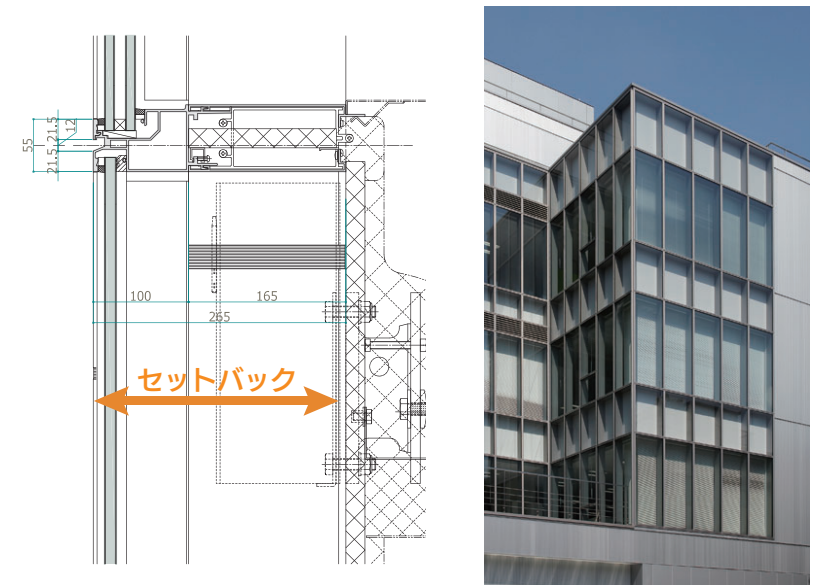

カーテンウォールがここまでスリム & シンプルに。
設計者の想いを自由に表現できるシンプルなカーテンウォール。

SIMPLE
シンプル

オペレーター装置、換気ストッパーを隠ぺい化。
内部からの景観もスッキリと開放感。

排煙窓のオペレーター装置を隠ぺい化。内部に金物が露出せず、室内の雰囲気は損ないません。また、オペレーター装置に付くホコリも抑制でき清潔です。

CLEAR
クリア

耐火ボードをガラス面よりセットバック。
ビジョン部から腰部まで建物全体に透明感。

耐火ボードをガラス面からセットバックさせる構造を採用。これにより、腰部に陰影を与えることでビジョン部から腰部まで建物全体に統一性のある透明感を演出することが可能です。

SLIM
スリム

FIX 部から可動部まで 55 mm のスリムな見付を実現。
隠枠が演出するファサードの統一感。

FIX 部はもちろん可動部に至まで、55 mm というスリムな見付で統一。ALL FIX のような意匠表現が可能となりました。しかも、無目 P=2700 mm の大型可動部や、空気層 12 mm のペアガラスまでの対応も同ディテールで実現できます。

Unity
ユニティ

可動部で 2700 mm の高さを実現。
外部イメージを崩さない意匠の統一感。

H=2700 mm の大型たてすべり出し窓、ピボットヒンジドアをご用意しました。フロア間一枚ガラスのファサードでも意匠性を損なうことなく開口部を設置でき、ファサードに統一感を持たせることが可能です。

Amenity
アメニティ

熱負荷を低減させる空気層 12 mm の複層ガラスまで対応。シーズンを通した快適な空間を実感。

開口部の熱負荷低減に効果の大きい空気層 12 mm の複層ガラスまで対応。夏場の冷房負荷、冬場のコールドドラフトの抑制に効果を発揮します。外部ガラス押さえはガスケットにも対応。シールによるガラスや外壁の汚れを低減できます。また、シールのように養生期間が発生しない為、工期の短縮にも繋がります。