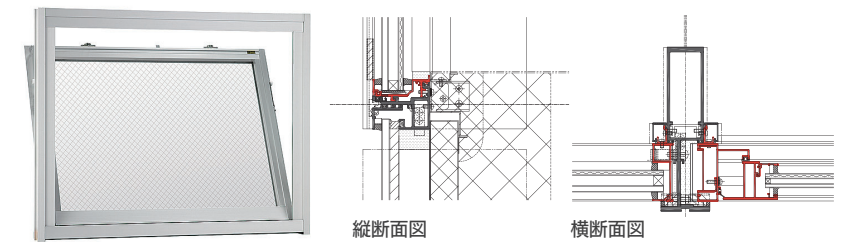

RX-60は方立・無目ともに60mmというスリムな見付で、空気層12mmのペアガラスまで対応できるスタンダードカーテンウォールです。

※ 上記はRX-60(一般仕様)の画像です。

RX-60組込サッシの大臣認定防火設備(個別認定)は以下の仕様で防火設備として認定されています。認定仕様以外は防火設備として認められませんのでご留意願います。

基準断面図 赤塗部 — : 防火設備

Design
デザイン

ファサードに自由なデザインを。

3タイプのカバーバリエーション

方立・無目とも「フラット」「フィン」「ダブルフィン」の3タイプの化粧カバーを用意しました。これらを組み合わせることで、縦線強調・横線強調・格子状といった多彩なファサードデザインが可能になります。

例：ダブルフィン×ダブルフィン

オペレーター装置の隠蔽化

外倒し窓の金物は、機能はそのままに隠蔽化。金物が露出しないので見た目も美しく、ホコリが付きにくいので清潔です。

外倒し窓(排煙オペレーター隠蔽)

Safety
安全性

毎日の快適と安心のために。

小開口ストッパーと鍵付ハンドル(オプション)

たてすべり出し窓には、障子の開口を制限できる「小開口ストッパー」をご用意しています。窓を開け放つことなく、ちょっとした室内換気が行えます。また、付属のハンドルの回転をロックすることができる「鍵付ハンドル」もご用意しています。不特定多数の方が利用する場合など、窓の開閉制限したい場所におすすめです。

小開口ストッパー 鍵付ハンドル

窓種・寸法

<p>スリムFIX窓 (内網・外網)</p> <p>W: 500 ~ 1400 H: 365 ~ 2700</p>	<p>たてすべり出し窓 (内網・外網)</p> <p>W: 500 ~ 1080 H: 705 ~ 2105</p>	<p>FIX窓 / FIX窓 (内網・外網)</p> <p>h1 W: 500 ~ 1400 H: 300 ~ 840 h2 W: 500 ~ 1400 H: 330 ~ 2190</p>
<p>たてすべり出し窓 / FIX窓 (内網)</p> <p>h1 W: 500 ~ 1080 H: 600 ~ 2000 h2 W: 500 ~ 1080 H: 300 ~ 835</p>	<p>外倒し窓(排煙オペレーター隠蔽) / FIX窓 (内網)</p> <p>h1 W: 560 ~ 1400 H: 300 ~ 800 h2 W: 500 ~ 1400 H: 300 ~ 2035</p>	<p>FIX窓 / 開き窓テラス (内網)</p> <p>h1 W: 580 ~ 1080 H: 300 ~ 575 h2 W: 580 ~ 1080 H: 1000 ~ 2200</p>