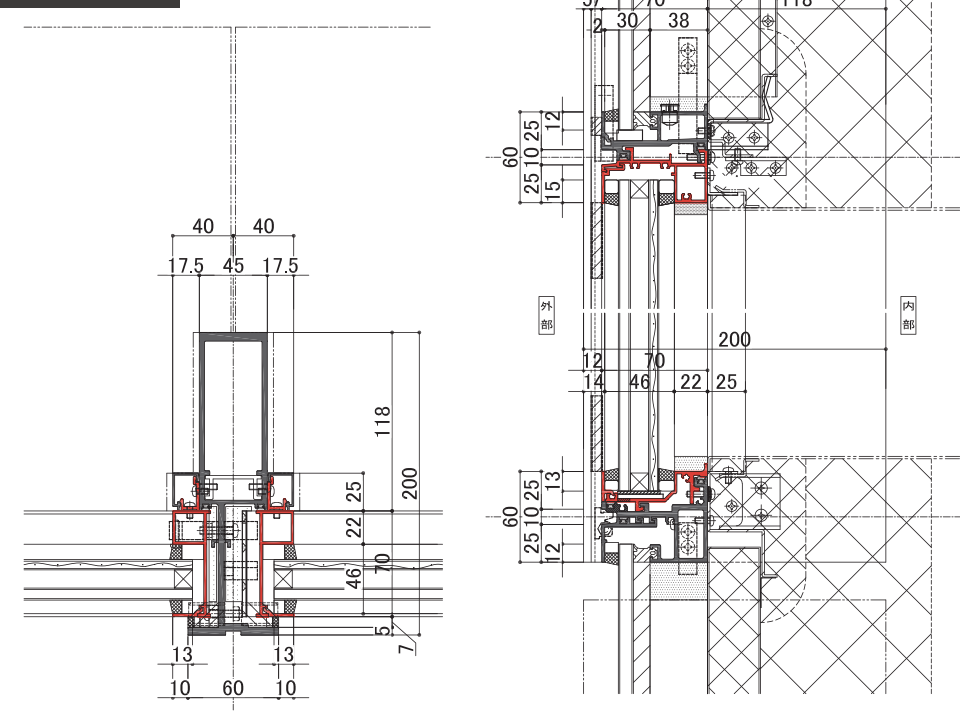

RX-60は方立・無目ともに60mmというスリムな見付で、空気層12mmのペアガラスまで対応できるスタンダードカーテンウォールです。

※ 上記はRX-60(一般仕様)の画像です。

RX-60組込サッシの大臣認定防火設備(個別認定)は以下の仕様で防火設備として認定されています。認定仕様以外は防火設備として認められませんのでご留意願います。

基準断面図 赤塗部 — : 防火設備

Design
デザイン

ファサードに自由なデザインを。

窓種・寸法

<p>スリムFIX窓 (内網・外網)</p> <p>W: 500 ~ 1400 H: 365 ~ 2700</p>	<p>たてすべり出し窓 (内網・外網)</p> <p>W: 500 ~ 1080 H: 705 ~ 2105</p>	<p>FIX窓 / FIX窓 (内網・外網)</p> <p>h1 W: 500 ~ 1400 H: 300 ~ 840 h2 W: 500 ~ 1400 H: 330 ~ 2190</p>
<p>たてすべり出し窓 / FIX窓 (内網)</p> <p>h1 W: 500 ~ 1080 H: 600 ~ 2000 h2 W: 500 ~ 1080 H: 300 ~ 835</p>	<p>外倒し窓(排煙オペレーター隠蔽) / FIX窓 (内網)</p> <p>h1 W: 560 ~ 1400 H: 300 ~ 800 h2 W: 500 ~ 1400 H: 300 ~ 2035</p>	<p>FIX窓 / 開き窓テラス (内網)</p> <p>h1 W: 580 ~ 1080 H: 300 ~ 575 h2 W: 580 ~ 1080 H: 1000 ~ 2200</p>

ガラス仕様