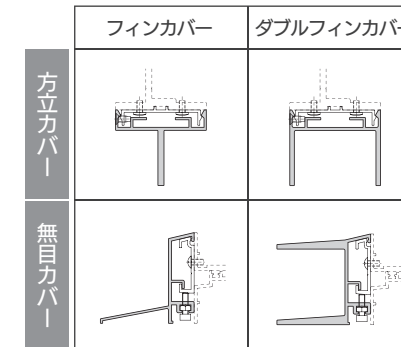

RX-60は方立・無目ともに60mmというスリムな見付で、空気層12mmのペアガラスまで対応できるスタンダードカーテンウォールです。

※ 上記はRX-60(一般仕様)の画像です。

RX-60組込サッシの大臣認定防火設備(個別認定)は以下の仕様で防火設備として認定されています。認定仕様以外は防火設備として認められませんのでご留意願います。

基準断面図 赤塗部 — : 防火設備

Design
デザイン

ファサードに自由なデザインを。

3タイプのカバーバリエーション

方立・無目とも「フラット」「フィン」「ダブルフィン」の3タイプの化粧カバーを用意しました。これらを組み合わせることで、縦線強調・横線強調・格子状といった多彩なファサードデザインが可能になります。

例：ダブルフィン×ダブルフィン

オペレーター装置の隠蔽化

外倒し窓の金物は、機能はそのままに隠蔽化。金物が露出しないので見た目も美しく、ホコリが付きにくいので清潔です。

外倒し窓(排煙オペレーター隠蔽)

Safety
安全性

毎日の快適と安心のために。

小開口ストッパーと鍵付ハンドル(オプション)

たてすべり出し窓には、障子の開口を制限できる「小開口ストッパー」をご用意しています。窓を開け放つことなく、ちょっとした室内換気が行えます。また、付属のハンドルの回転をロックすることができる「鍵付ハンドル」もご用意しています。不特定多数の方が利用する場合など、窓の開閉制限したい場所におすすめです。

小開口ストッパー 鍵付ハンドル

窓種・寸法

<p>スリムFIX窓 (内網・外網)</p> <p>W: 500 ~ 1400 H: 365 ~ 2700</p>	<p>たてすべり出し窓 (内網・外網)</p> <p>W: 500 ~ 1080 H: 705 ~ 2105</p>	<p>FIX窓 / FIX窓 (内網・外網)</p> <p>h1 W: 500 ~ 1400 H: 300 ~ 840 h2 W: 500 ~ 1400 H: 330 ~ 2190</p>
<p>たてすべり出し窓 / FIX窓 (内網)</p> <p>h1 W: 500 ~ 1080 H: 600 ~ 2000 h2 W: 500 ~ 1080 H: 300 ~ 835</p>	<p>外倒し窓(排煙オペレーター隠蔽) / FIX窓 (内網)</p> <p>h1 W: 560 ~ 1400 H: 300 ~ 800 h2 W: 500 ~ 1400 H: 300 ~ 2035</p>	<p>FIX窓 / 開き窓テラス (内網)</p> <p>h1 W: 580 ~ 1080 H: 300 ~ 575 h2 W: 580 ~ 1080 H: 1000 ~ 2200</p>