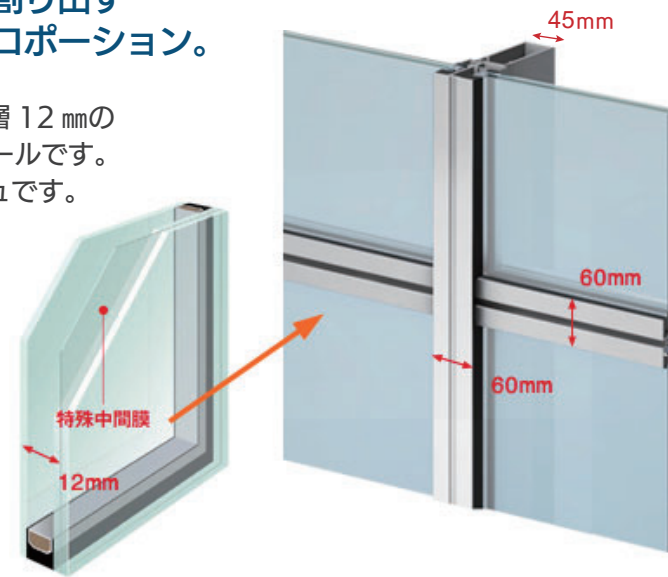

最上のスタンダードへ、
進化をつづけるカーテンウォール。

Point 1 美しくそして快適な空間を創り出す
スリムで、均整のとれたプロポーション。

方立・無目ともに 60 mm というスリムな見付で、空気層 12 mm のペアガラスまで対応できるスタンダードカーテンウォールです。内観の方立見付は 45 mm で室内の印象もスタイリッシュです。

Point 2 開き調整器の隠蔽化。
(オプション)

たてすべり出し窓には、デザイン性を高める「隠蔽式開き調整器」をご用意しています。すっきりシンプルな室内空間を演出します。また、開口部に手を入れることなく解除操作が可能で指はさみ防止に配慮した構造となっています。

※ 隠蔽式開き調整器の製作寸法は W ≤ 750 H ≤ 1500 となります。

隠蔽式開き調整器 オプション

Point 3 毎日の快適と安心のために。
(オプション)

小開口ストッパーの設定 (オプション)

たてすべり出し窓には、障子の開口を制限できる「小開口ストッパー」をご用意しています。窓を開け放つことなく、ちょっとした室内換気が行えます。

鍵付ハンドルの設定 (オプション)

たてすべり出し窓・内開き窓には、付属のハンドルの回転をロックすることができる「鍵付ハンドル」をオプションで選択できます。不特定多数の方が利用する場合など、窓の開閉を制限したい場所におすすめです。

小開口ストッパー オプション

鍵付ハンドル オプション

基準断面図

FIX 窓 横断面図

たてすべり出し窓 横断面図

FIX 窓 縦断面図

たてすべり出し窓 縦断面図

基本性能	
耐風圧性	S-5
気密性	A-4
水密性	FIX 部: 1500 Pa※・1000 Pa ※1500Pa は無目カバー付 可動部: 1000 Pa
品種別ガラスの組合せ	
ガラス溝幅	FIX 部: 30・46 mm 可動部: 17・22・30・36 mm