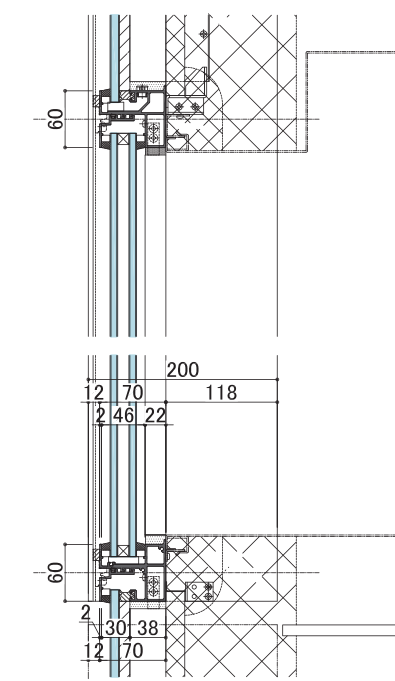

最上のスタンダードへ、
進化をつづけるカーテンウォール。

Point 1 美しくそして快適な空間を創り出す
スリムで、均整のとれたプロポーション。

方立・無目ともに 60 mm というスリムな見付で、空気層 12 mm のペアガラスまで対応できるスタンダードカーテンウォールです。内観の方立見付は 45 mm で室内の印象もスタイリッシュです。

Point 2 開き調整器の隠蔽化。
(オプション)

たてすべり出し窓には、デザイン性を高める「隠蔽式開き調整器」をご用意しています。すっきりシンプルな室内空間を演出します。また、開口部に手を入れることなく解除操作が可能で指はさみ防止に配慮した構造となっています。

※ 隠蔽式開き調整器の製作寸法は W ≤ 750 H ≤ 1500 となります。

隠蔽式開き調整器 オプション

Point 3 毎日の快適と安心のために。
(オプション)

小開口ストッパーの設定 (オプション)

たてすべり出し窓には、障子の開口を制限できる「小開口ストッパー」をご用意しています。窓を開け放つことなく、ちょっとした室内換気が行えます。

鍵付ハンドルの設定 (オプション)

たてすべり出し窓・内開き窓には、付属のハンドルの回転をロックすることができる「鍵付ハンドル」をオプションで選択できます。不特定多数の方が利用する場合など、窓の開閉を制限したい場所におすすめです。

小開口ストッパー オプション

鍵付ハンドル オプション

基準断面図

FIX 窓 横断面図

たてすべり出し窓 横断面図

FIX 窓 縦断面図

たてすべり出し窓 縦断面図

基本性能	
耐風圧性	S-5
気密性	A-4
水密性	FIX 部: 1500 Pa※・1000 Pa ※1500Pa は無目カバー付 可動部: 1000 Pa
品種別ガラスの組合せ	
ガラス溝幅	FIX 部: 30・46 mm 可動部: 17・22・30・36 mm