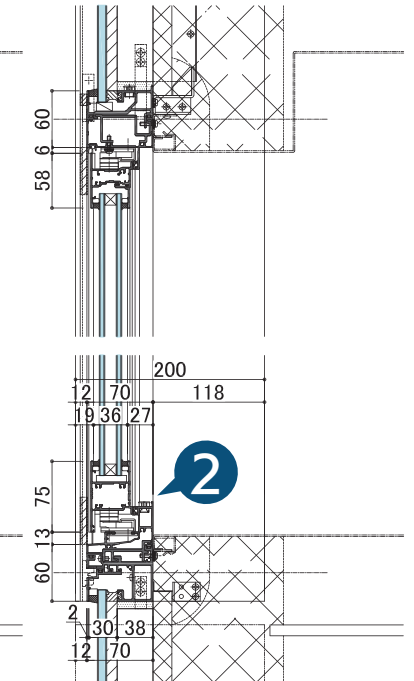

最上のスタンダードへ、
進化をつづけるカーテンウォール。

Point 1 美しくそして快適な空間を創り出す
スリムで、均整のとれたプロポーション。

方立・無目ともに 60 mm というスリムな見付で、空気層 12 mm のペアガラスまで対応できるスタンダードカーテンウォールです。内観の方立見付は 45 mm で室内の印象もスタイリッシュです。

Point 2 開き調整器の隠蔽化。
(オプション)

たてすべり出し窓には、デザイン性を高める「隠蔽式開き調整器」をご用意しています。すっきりシンプルな室内空間を演出します。また、開口部に手を入れることなく解除操作が可能で指はさみ防止に配慮した構造となっています。

※ 隠蔽式開き調整器の製作寸法は W ≤ 750 H ≤ 1500 となります。

隠蔽式開き調整器 オプション

Point 3 毎日の快適と安心のために。
(オプション)

小開口ストッパーの設定 (オプション)

たてすべり出し窓には、障子の開口を制限できる「小開口ストッパー」をご用意しています。窓を開け放つことなく、ちょっとした室内換気が行えます。

鍵付ハンドルの設定 (オプション)

たてすべり出し窓・内開き窓には、付属のハンドルの回転をロックすることができる「鍵付ハンドル」をオプションで選択できます。不特定多数の方が利用する場合など、窓の開閉を制限したい場所におすすめです。

小開口ストッパー オプション

鍵付ハンドル オプション

基準断面図

FIX 窓 横断面図

たてすべり出し窓 横断面図

FIX 窓 縦断面図

たてすべり出し窓 縦断面図

基本性能	
耐風圧性	S-5
気密性	A-4
水密性	FIX 部: 1500 Pa※・1000 Pa ※1500Pa は無目カバー付 可動部: 1000 Pa
品種別ガラスの組合せ	
ガラス溝幅	FIX 部: 30・46 mm 可動部: 17・22・30・36 mm