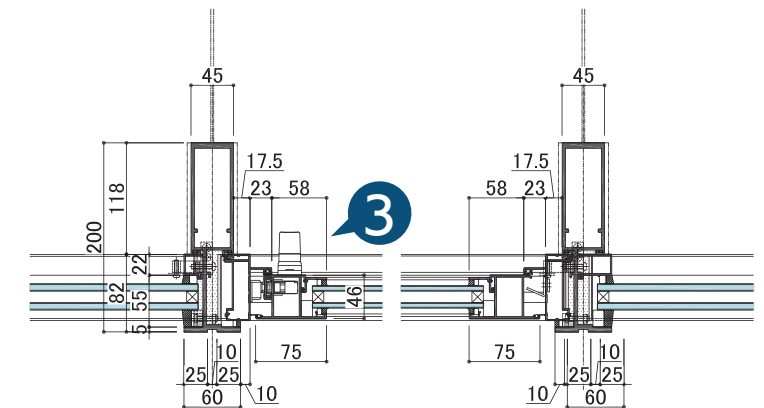

最上のスタンダードへ、
進化をつづけるカーテンウォール。

Point 1 美しくそして快適な空間を創り出す
スリムで、均整のとれたプロポーション。

方立・無目ともに 60 mm というスリムな見付で、空気層 12 mm のペアガラスまで対応できるスタンダードカーテンウォールです。内観の方立見付は 45 mm で室内の印象もスタイリッシュです。

Point 2 開き調整器の隠蔽化。
(オプション)

たてすべり出し窓には、デザイン性を高める「隠蔽式開き調整器」をご用意しています。すっきりシンプルな室内空間を演出します。また、開口部に手を入れることなく解除操作が可能で指はさみ防止に配慮した構造となっています。

小開口ストッパー オプション

鍵付ハンドル オプション

基準断面図

FIX 窓 横断面図

たてすべり出し窓 横断面図

FIX 窓 縦断面図

たてすべり出し窓 縦断面図

基本性能	
耐風圧性	S-5
気密性	A-4
水密性	FIX 部: 1500 Pa※・1000 Pa ※1500Pa は無目カバー付 可動部: 1000 Pa
品種別ガラスの組合せ	
ガラス溝幅	FIX 部: 30・46 mm 可動部: 17・22・30・36 mm