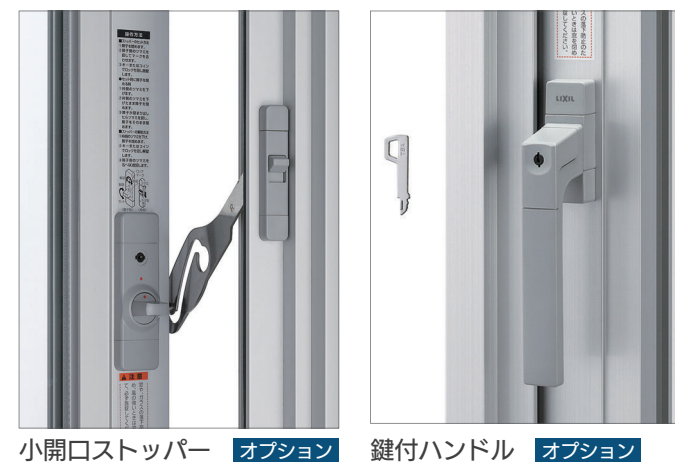

最上のスタンダードへ、
進化をつづけるカーテンウォール。

Point 1 美しくそして快適な空間を創り出す
スリムで、均整のとれたプロポーション。

方立・無目ともに 60 mm というスリムな見付で、空気層 12 mm のペアガラスまで対応できるスタンダードカーテンウォールです。内観の方立見付は 45 mm で室内の印象もスタイリッシュです。

Point 2 開き調整器の隠蔽化。
(オプション)

たてすべり出し窓には、デザイン性を高める「隠蔽式開き調整器」をご用意しています。すっきりシンプルな室内空間を演出します。また、開口部に手を入れることなく解除操作が可能で指はさみ防止に配慮した構造となっています。

※ 隠蔽式開き調整器の製作寸法は W ≤ 750 H ≤ 1500 となります。

隠蔽式開き調整器 オプション

Point 3 毎日の快適と安心のために。
(オプション)

小開口ストッパーの設定 (オプション)

たてすべり出し窓には、障子の開口を制限できる「小開口ストッパー」をご用意しています。窓を開け放つことなく、ちょっとした室内換気が行えます。

鍵付ハンドルの設定 (オプション)

たてすべり出し窓・内開き窓には、付属のハンドルの回転をロックすることができる「鍵付ハンドル」をオプションで選択できます。不特定多数の方が利用する場合など、窓の開閉を制限したい場所におすすめです。

小開口ストッパー オプション

鍵付ハンドル オプション

基準断面図

FIX 窓 横断面図

たてすべり出し窓 横断面図

FIX 窓 縦断面図

たてすべり出し窓 縦断面図

基本性能	
耐風圧性	S-5
気密性	A-4
水密性	FIX 部: 1500 Pa※・1000 Pa ※1500Pa は無目カバー付 可動部: 1000 Pa
品種別ガラスの組合せ	
ガラス溝幅	FIX 部: 30・46 mm 可動部: 17・22・30・36 mm