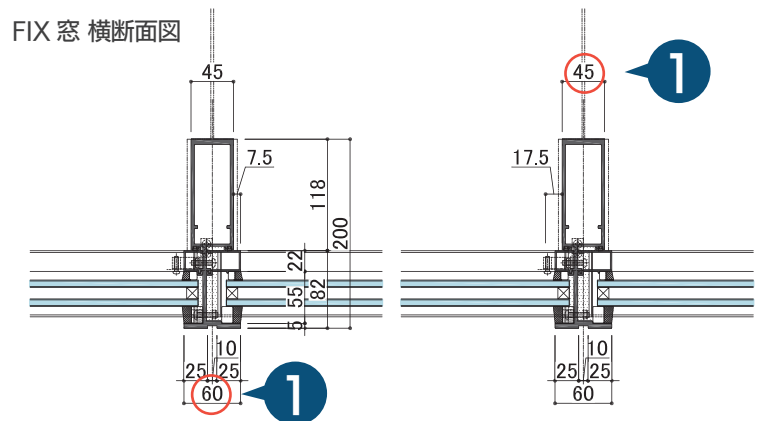

最上のスタンダードへ、
進化をつづけるカーテンウォール。

Point 1 美しくそして快適な空間を創り出す
スリムで、均整のとれたプロポーション。

方立・無目ともに 60 mm というスリムな見付で、空気層 12 mm のペアガラスまで対応できるスタンダードカーテンウォールです。内観の方立見付は 45 mm で室内の印象もスタイリッシュです。

Point 2 開き調整器の隠蔽化。
(オプション)

たてすべり出し窓には、デザイン性を高める「隠蔽式開き調整器」をご用意しています。すっきりシンプルな室内空間を演出します。また、開口部に手を入れることなく解除操作が可能で指はさみ防止に配慮した構造となっています。

※ 隠蔽式開き調整器の製作寸法は W ≤ 750 H ≤ 1500 となります。

隠蔽式開き調整器 オプション

Point 3 毎日の快適と安心のために。
(オプション)

小開口ストッパーの設定 (オプション)

たてすべり出し窓には、障子の開口を制限できる「小開口ストッパー」をご用意しています。窓を開け放つことなく、ちょっとした室内換気が行えます。

鍵付ハンドルの設定 (オプション)

たてすべり出し窓・内開き窓には、付属のハンドルの回転をロックすることができる「鍵付ハンドル」をオプションで選択できます。不特定多数の方が利用する場合など、窓の開閉を制限したい場所におすすめです。

小開口ストッパー オプション

鍵付ハンドル オプション

基準断面図

FIX 窓 横断面図

たてすべり出し窓 横断面図

FIX 窓 縦断面図

たてすべり出し窓 縦断面図

基本性能	
耐風圧性	S-5
気密性	A-4
水密性	FIX 部: 1500 Pa※・1000 Pa ※1500Pa は無目カバー付 可動部: 1000 Pa
品種別ガラスの組合せ	
ガラス溝幅	FIX 部: 30・46 mm 可動部: 17・22・30・36 mm