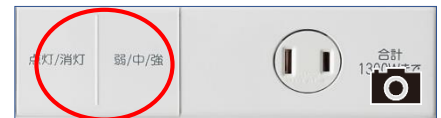

製造番号 ********* ②
株式会社LIXIL (MB)

STEP 2 全体情報

化粧台全体を撮影してください。

ミラー全体を撮影してください。

STEP 3 故障部品 詳細情報

事例：スイッチの場合

事例：トレイの場合

事例：水栓の場合